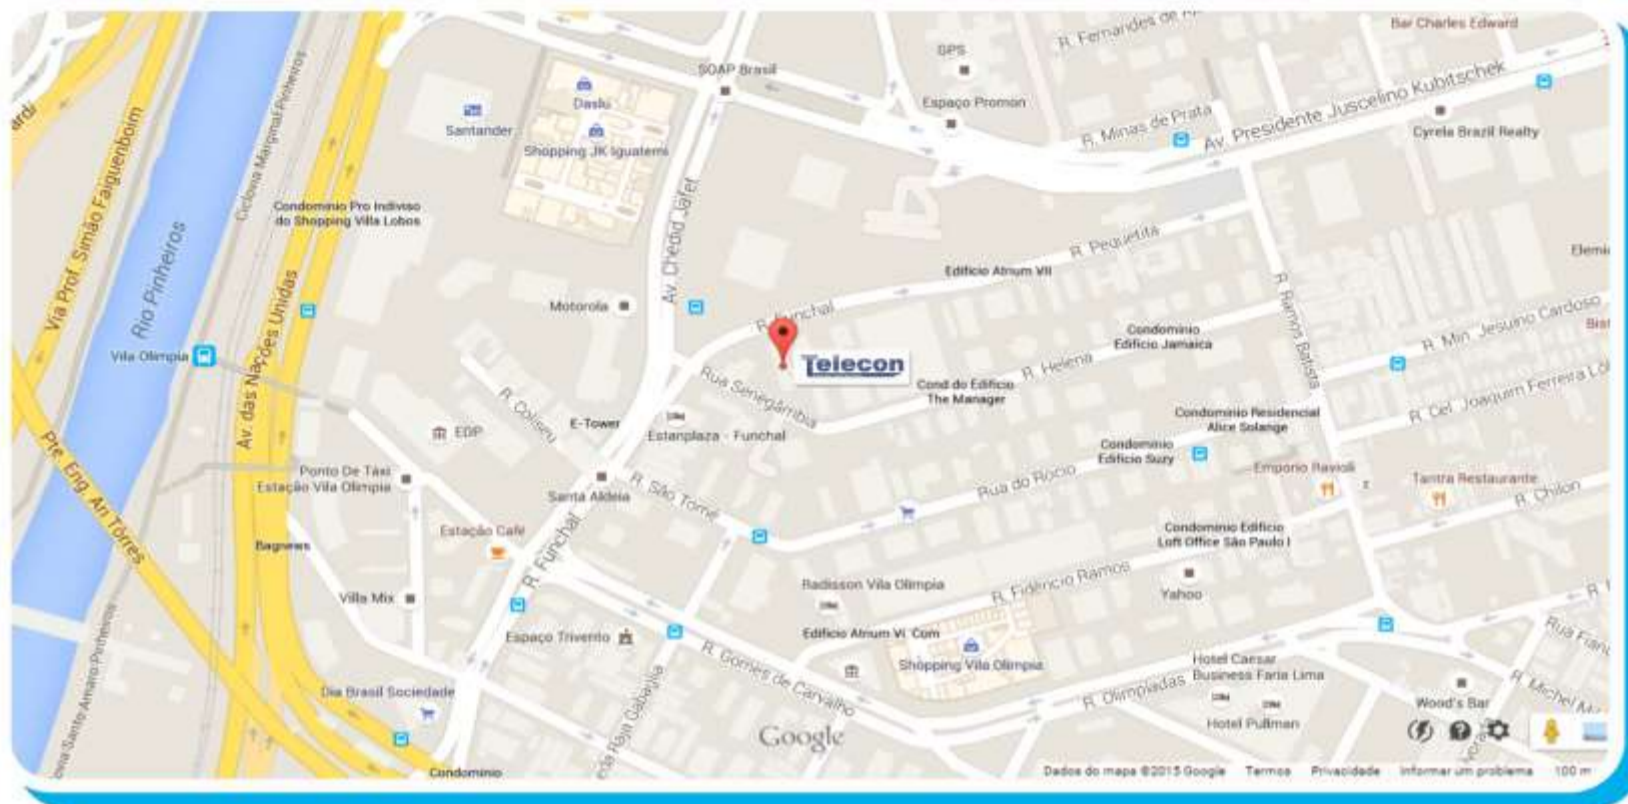

TRANSPORTE PUBLICO	MAIS PROXIMO	DISTANCIA
Trem	Vila Olímpia	5 minutos a pé
Onibus	Ponto de Onibus	1 minuto a pé
Avião	Aeroporto Santos Dumont	10 minutos de taxi

*Atualizado em 06/2015